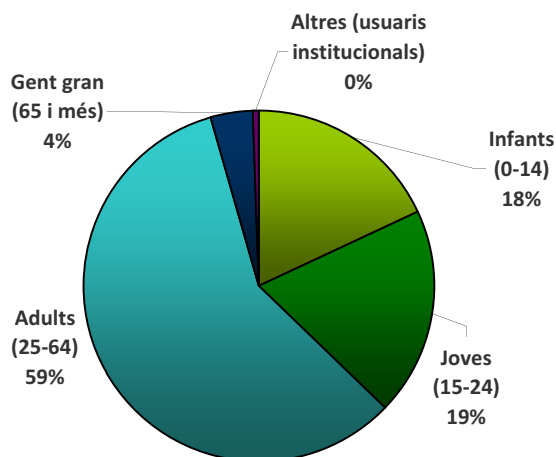

## Dades de la comarca del Baix Llobregat. Any 2009

# 2,2 milions de visites

Durant l'any 2009, la comarca del Baix Llobregat va rebre 2.184.234 de visites, el que suposa 8.157 visites al dia. L'any anterior, el nombre de visites es va situar en 1.965.377. En total, s'ha registrat un creixement a l'entorn de l'11% en l'ús de les biblioteques respecte l'any 2008.

Visites

# 296 mil carnets

En concret, 295.913 usuaris tenen el carnet d'alguna de les biblioteques de la comarca del Baix Llobregat, el que representa un 37% de la població de la comarca.

Població amb carnet per grup d'edat