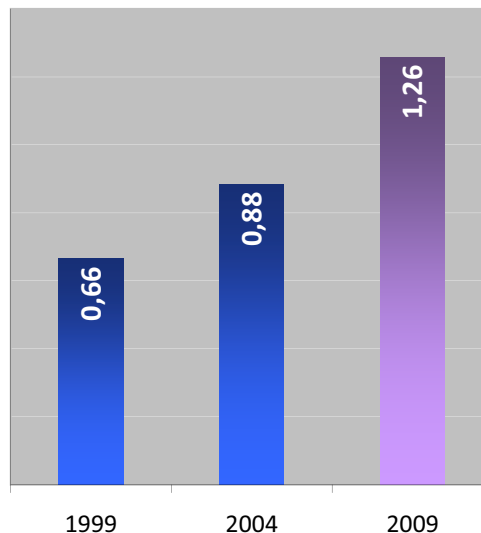

Documents per habitant