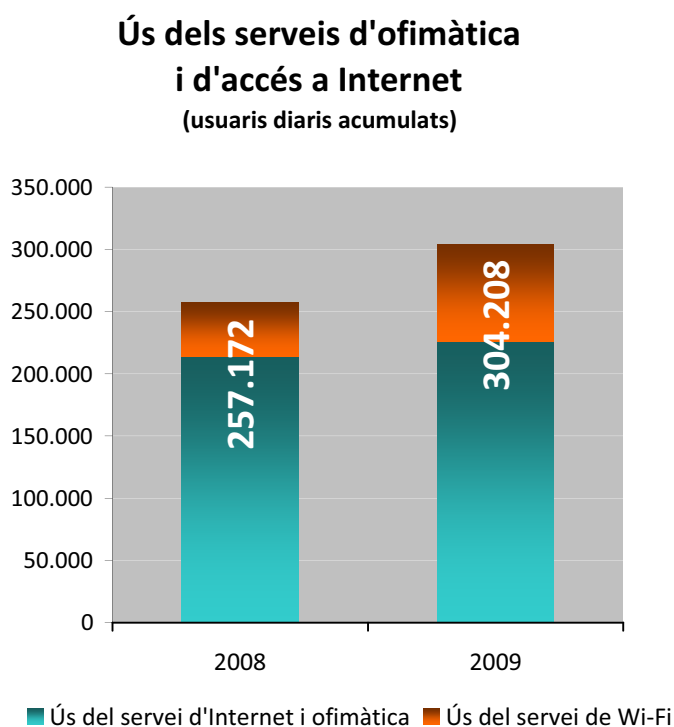

304 mil usos d'Internet i ofimàtica

La comarca del Baix Llobregat va registrar l'any 2009 un total de 304 mil usos d'Internet i ofimàtica, dels quals 78.239 corresponen a usos del servei de Wi-Fi. El servei d'Internet sense cables es va implantar l'any 2005 a les primeres biblioteques i des d'aleshores s'ha anat instal·lant a gairebé totes les biblioteques de la Xarxa.