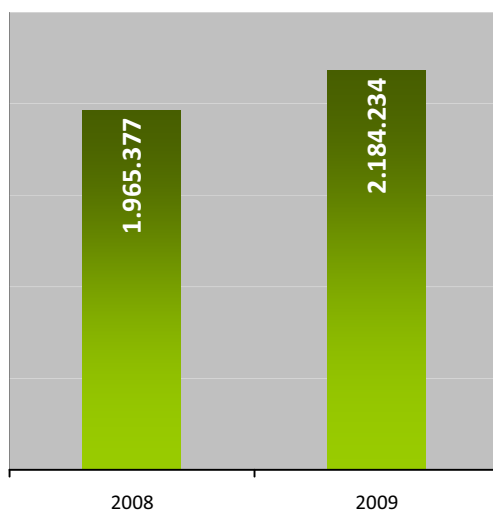

Dades de la comarca del Baix Llobregat. Any 2009

2,2 milions de visites

Durant l'any 2009, la comarca del Baix Llobregat va rebre 2.184.234 de visites, el que suposa 8.157 visites al dia. L'any anterior, el nombre de visites es va situar en 1.965.377. En total, s'ha registrat un creixement a l'entorn de l'11% en l'ús de les biblioteques respecte l'any 2008.

Visites