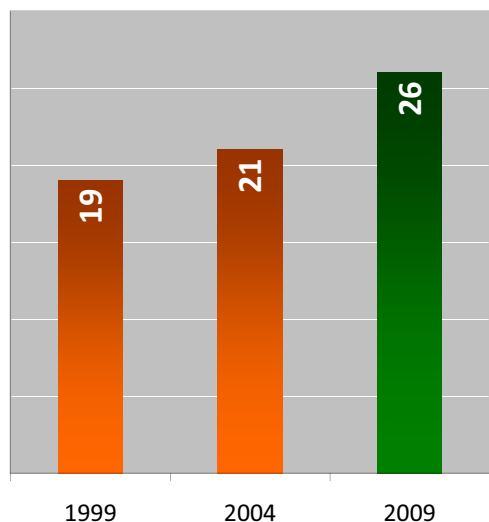

26 biblioteques

A data 31 de desembre de 2009, donen servei a la comarca del Baix Llobregat 26 biblioteques. La superfície útil de les biblioteques suma 29.502 metres quadrats (cada biblioteca disposa de mitjana de 1.135 metres quadrats útils). Des del 31 de desembre de 1999, hi ha hagut un increment a la comarca del Baix Llobregat de 7 biblioteques.

Nombre de biblioteques