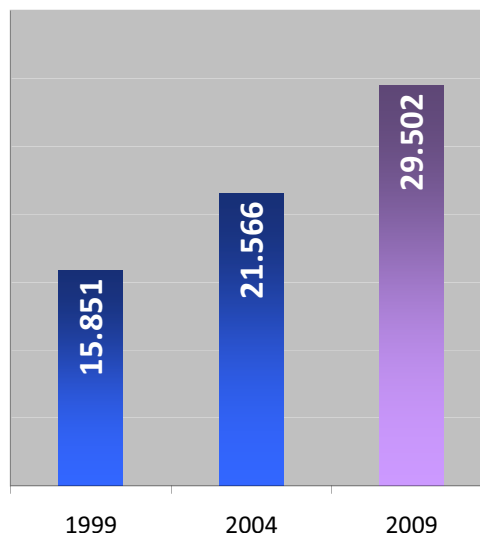

Superfície de les biblioteques