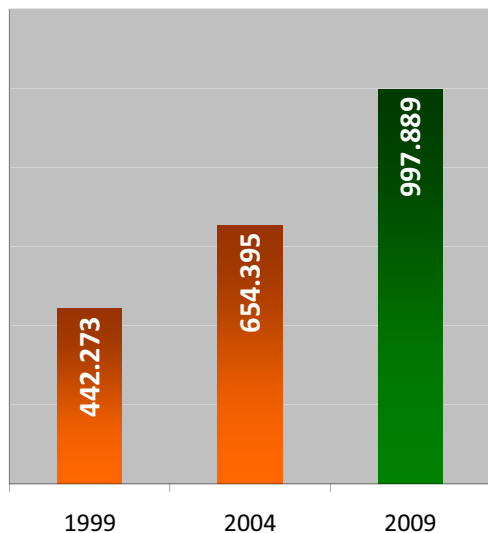

26 biblioteques

A data 31 de desembre de 2009, donen servei a la comarca del Baix Llobregat 26 biblioteques. La superfície útil de les biblioteques suma 29.502 metres quadrats (cada biblioteca disposa de mitjana de 1.135 metres quadrats útils). Des del 31 de desembre de 1999, hi ha hagut un increment a la comarca del Baix Llobregat de 7 biblioteques.

998 mil documents

Les biblioteques de la comarca del Baix Llobregat posen a disposició dels seus usuaris més de 998 mil documents. És a dir: 1,26 documents per cada habitant de la comarca.

Documents