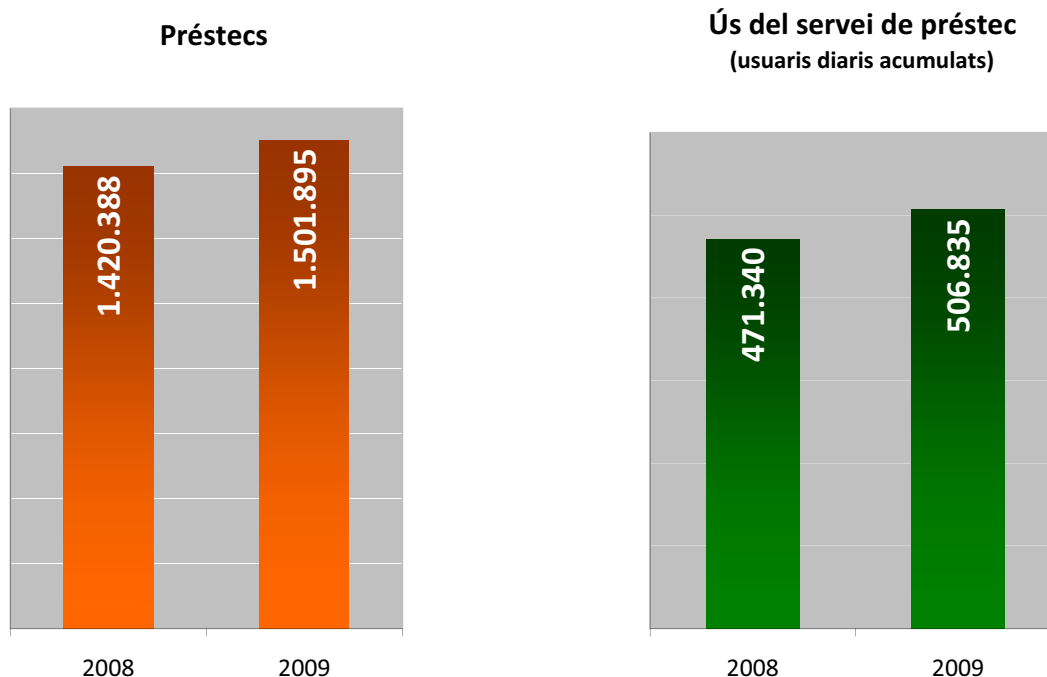

1,5 milions de préstecs

Durant l'any 2009, s'han realitzat 1.501.895 préstecs, xifra que suposa al voltant de 5.600 préstecs diaris i 1,9 préstecs per cada habitant de la comarca. Les biblioteques de la comarca del Baix Llobregat van realitzar 81.507 préstecs més que l'any 2008.