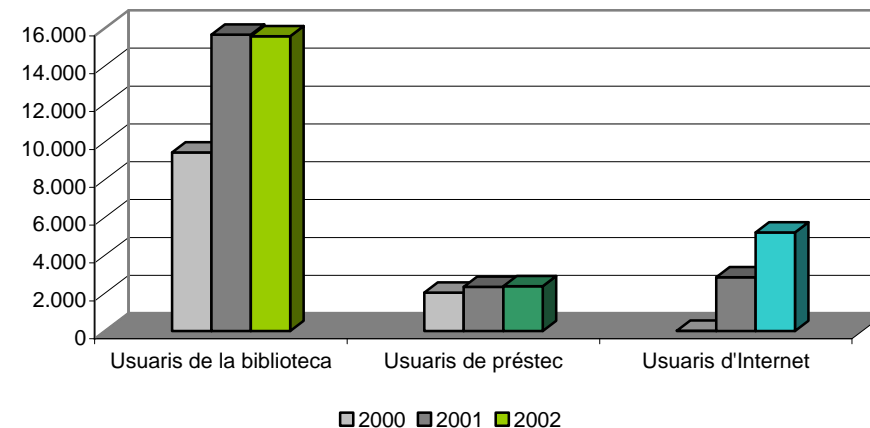

Biblioteca Can Puiggener

Sabadell

2000 2001 2002

Dades de fons

Fons documental (a 31/12)	14.859	15.376	14.583
Ingressos durant l'any	1.126	2.319	1.325
Renovació de la col·lecció	8%	16%	9%
Diaris i revistes (títols)	170	146	130

Dades dels usuaris

Població atesa	5.721	5.721	5.554
Població amb carnet de la biblioteca	315	621	928
% població amb carnet / població atesa	6%	11%	17%

Dades de servei

Dies de servei	216	257	255
Hores de servei	996	1.207	1.199
Usuaris de la biblioteca	9.441	15.662	15.569
Usuaris de préstec	2.028	2.337	2.375
Usuaris d'Internet	22	2.848	5.216
Préstecs	4.731	6.155	6.013
Activitats	42	47	23

Mitjanes per dia de servei

Usuaris de la biblioteca	44	61	61
Usuaris de préstec	9	9	9
Usuaris d'Internet	0	23	20
Préstecs	22	24	24

Usuaris