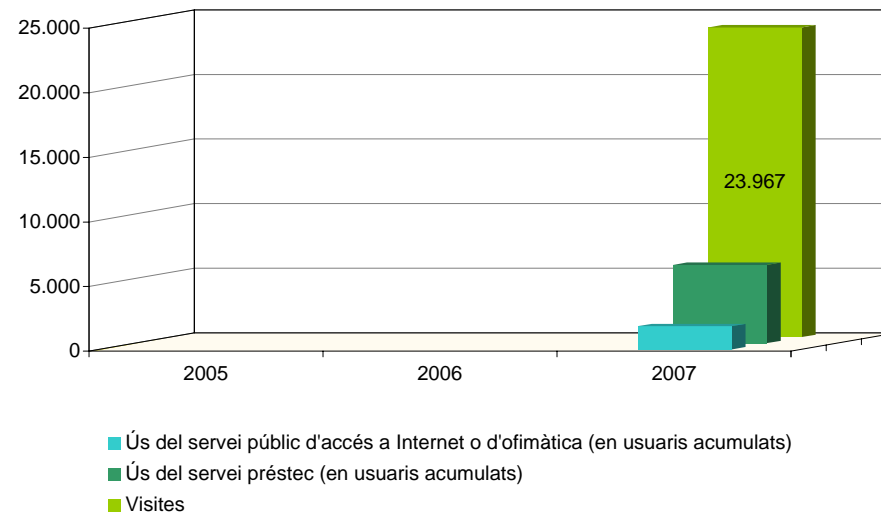

Biblioteca Joan Oliver-Sant Antoni

Barcelona

	2005	2006	2007
Dades de fons			
Fons documental (a 31/12 en volums)			21.945
Ingressos durant l'any (en volums)			816
% sobre el total de la col·lecció			4%
Diaris i revistes (títols)			185*
* inclou accés a recursos electrònics de subscripció			
Dades dels usuaris			
Població atesa per la biblioteca			36.463
Usuaris amb carnet de la biblioteca			1.318
% usuaris inscrits sobre població atesa			4%
Dades de servei			
Dies de servei			41
Hores de servei			261
Visites			23.967
Ús del servei préstec (en usuaris acumulats)			6.055
Ús del servei públic d'accés a Internet o d'ofimàtica (en usuaris acumulats)			1.792
Préstecs			19.185
Activitats, publicacions i col·laboracions en premsa, ràdio i TV			32
Mitjanes per dia de servei			
Visites			585
Ús del servei préstec (en usuaris acumulats)			148
Ús del servei públic d'accés a Internet o d'ofimàtica (en usuaris acumulats)			44
Préstecs			468

Ús de la biblioteca