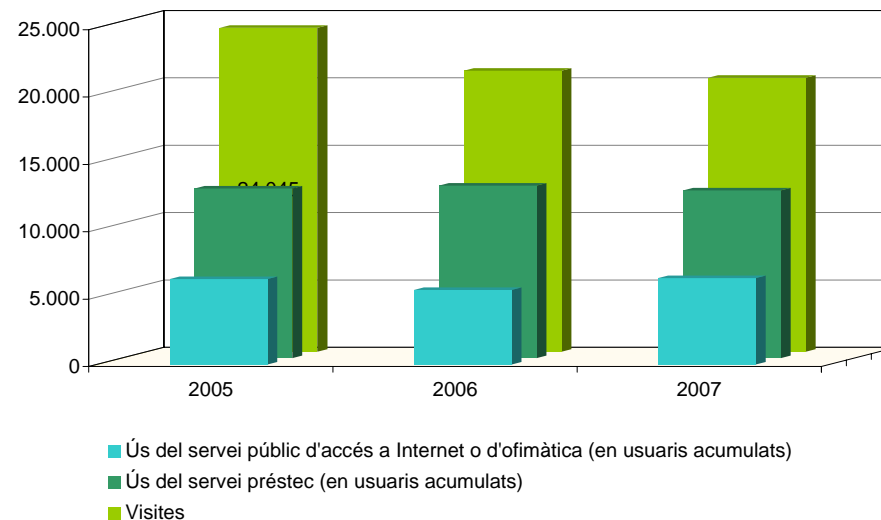

Biblioteca Caterina Figueras

Tona

	2005	2006	2007
Dades de fons			
Fons documental (a 31/12 en volums)	18.017	20.665	22.504
Ingressos durant l'any (en volums)	3.461	2.913	2.713
% sobre el total de la col·lecció	19%	14%	12%
Diaris i revistes (títols)	79*	80*	95*
* inclou accés a recursos electrònics de subscripció			
Dades dels usuaris			
Població atesa per la biblioteca	7.030	7.328	7.578
Usuaris amb carnet de la biblioteca	2.983	3.295	3.637
% usuaris inscrits sobre població atesa	42%	45%	48%
Dades de servei			
Dies de servei	282	278	283
Hores de servei	1.634	1.596	1.627
Visites	24.045	20.871	20.329
Ús del servei préstec (en usuaris acumulats)	12.592	12.817	12.451
Ús del servei públic d'accés a Internet o d'ofimàtica (en usuaris acumulats)	6.354	5.547	6.429
Préstecs	44.819	44.624	43.820
Activitats, publicacions i col·laboracions en premsa, ràdio i TV	314	294	394
Mitjanes per dia de servei			
Visites	85	75	72
Ús del servei préstec (en usuaris acumulats)	45	46	44
Ús del servei públic d'accés a Internet o d'ofimàtica (en usuaris acumulats)	23	20	23
Préstecs	159	161	155

Ús de la biblioteca

Ús per dia de servei