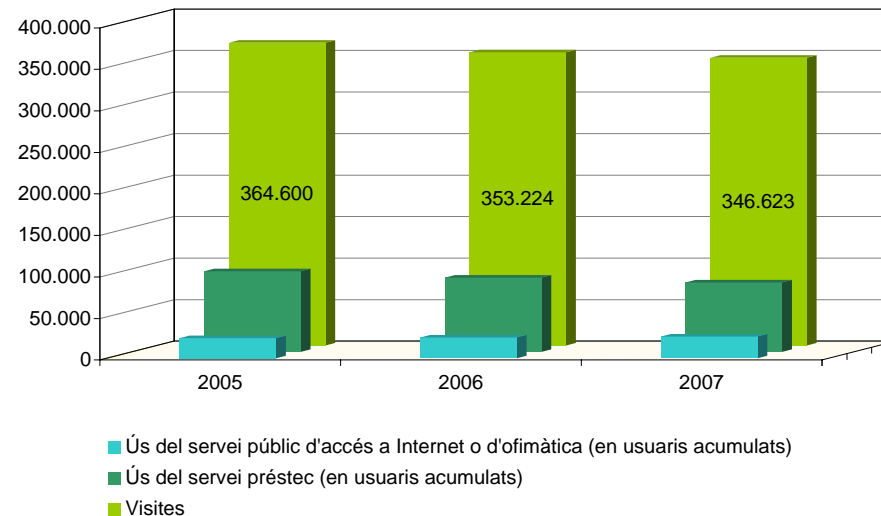

Biblioteca Vapor Badia

Sabadell

	2005	2006	2007
Dades de fons			
Fons documental (a 31/12 en volums)	74.681	80.993	88.001
Ingressos durant l'any (en volums)	8.783	7.672	8.757
% sobre el total de la col·lecció	12%	9%	10%
Diaris i revistes (títols)	168*	176*	176*
* inclou accés a recursos electrònics de subscripció			
Dades dels usuaris			
Població atesa per la biblioteca	196.971	200.545	201.712
Usuaris amb carnet de la biblioteca	38.336	42.666	46.111
% usuaris inscrits sobre població atesa	19%	21%	23%
Dades de servei			
Dies de servei	295	294	294
Hores de servei	2.601	2.582	2.603
Visites	364.600	353.224	346.623
Ús del servei préstec (<i>en usuaris acumulats</i>)	96.961	89.277	83.558
Ús del servei públic d'accés a Internet o d'ofimàtica (<i>en usuaris acumulats</i>)	24.017	24.890	26.037
Préstecs	273.942	249.151	236.680
Activitats, publicacions i col·laboracions en premsa, ràdio i TV	316	248	260
Mitjanes per dia de servei			
Visites	1.236	1.201	1.179
Ús del servei préstec (<i>en usuaris acumulats</i>)	329	304	284
Ús del servei públic d'accés a Internet o d'ofimàtica (<i>en usuaris acumulats</i>)	81	85	89
Préstecs	929	847	805

Ús de la biblioteca

Ús per dia de servei