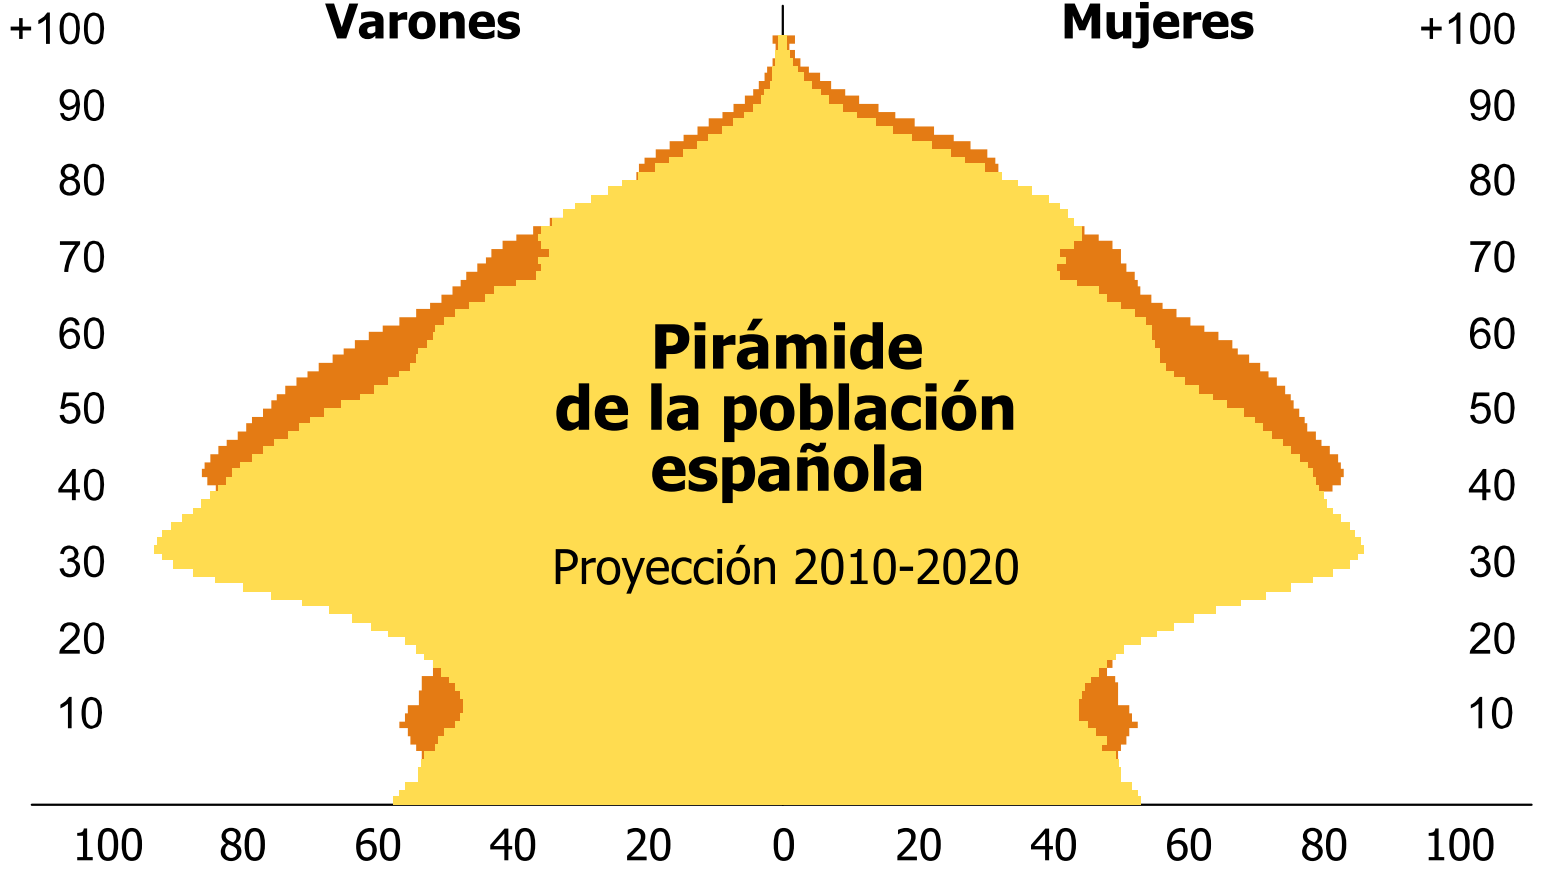

2010 2020

Varones

Mujeres

Pirámide de la población española

Proyección 2010-2020

Varones+Mujeres=10.000

Fuente: INE